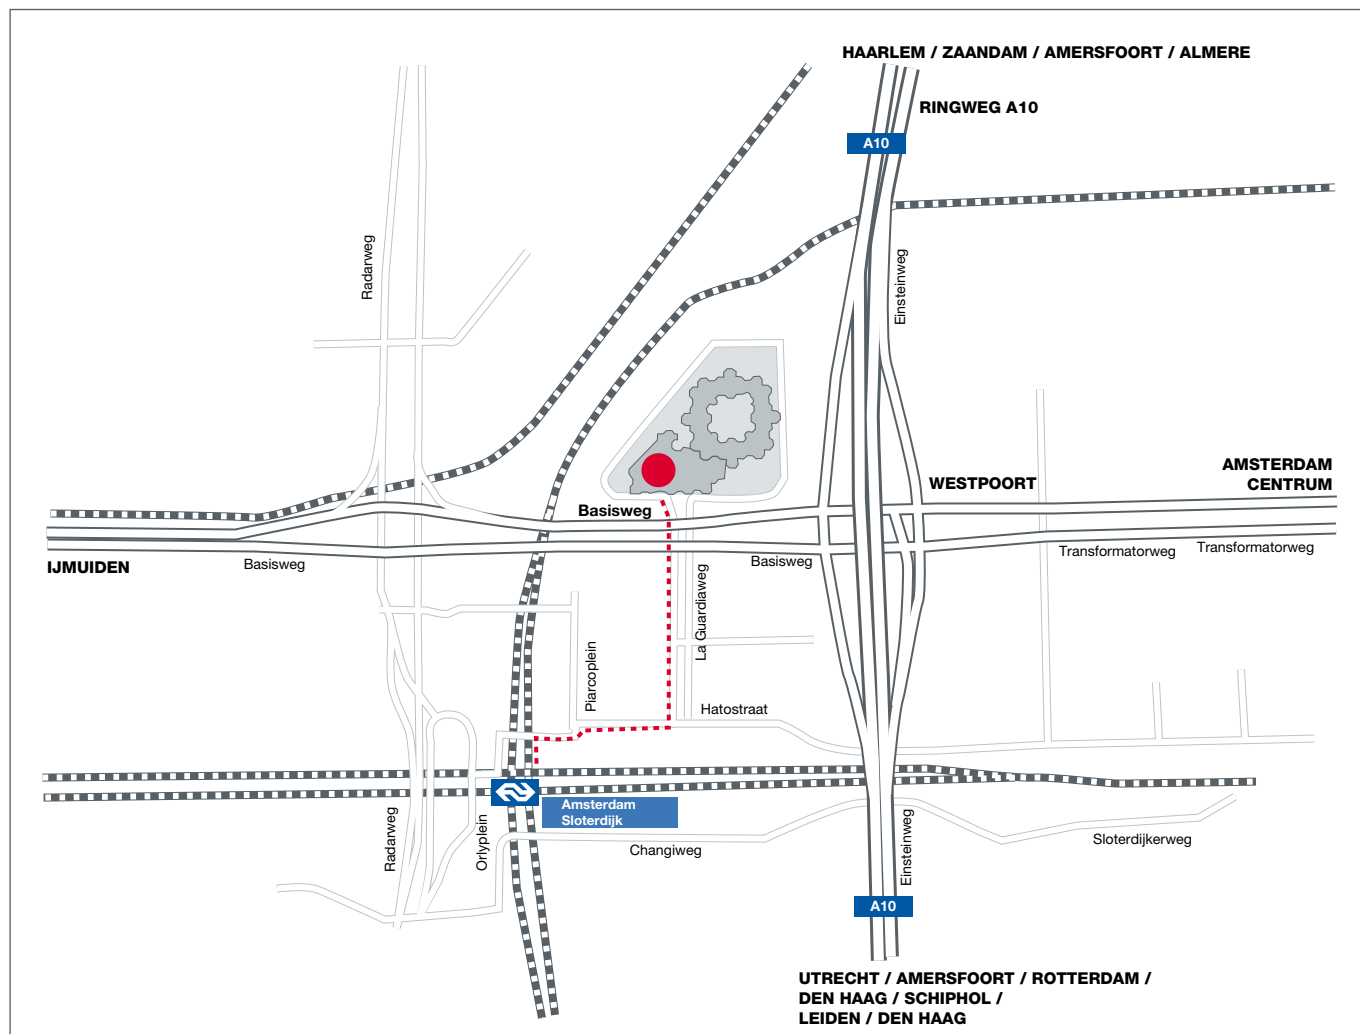

Routebeschrijving Basisweg Amsterdam

Basisweg 10, 1043 AP Amsterdam, Telefoon 020 583 91 11

Openbaar vervoer

Trein, metro (50) en tram (12)

Uitstappen op station Sloterdijk, zie looproute.

Bus:

GVB Amsterdam: lijnen 35, 36, 40*, 47*:
halte Coentunnelweg.

Lijnen 35, 36: halte La Guardiaweg.

NZH: lijn 89 van Beverwijk/Zaandam -

Busstation Marnixstraat/Amsterdam: halte op- en afrit ringweg A10.

(Station Sloterdijk wordt ook aangedaan door de GVB-bussen: 15, 19, 35*, 36, 40*, 41*, 42*, 44*, 47*, 64, 68 en de NZH-bussen: 82, 83*, 85.)

Auto

APG is gevestigd direct naast de ringweg A10 in 'Westpoort', het westelijk havengebied van Amsterdam.

'Westpoort' heeft op diverse plaatsen in het gebied verwijsborden geplaatst waar APG ook op vermeld staat onder nummer 3611. Op de ringweg A10 rond Amsterdam neemt u vanuit het Noorden de 'afrit S 102, Westpoort 3000-9000, Haarlem N200, IJmuiden' en daarna kiest u richting 'Haarlem/IJmuiden'. Vanuit het Zuiden neemt u de 'afrit S 102, Westpoort 3000/9000 IJmuiden' en daarna kiest u richting 'IJmuiden 3600-3900'. U rijdt nu op de Basisweg en APG is het eerste pand, direct aan uw rechterhand.

* spitsdiensten, die van maandag t/m vrijdag van ± 6.00 /9.00uur en van 15.00 /17.30uur rijden.