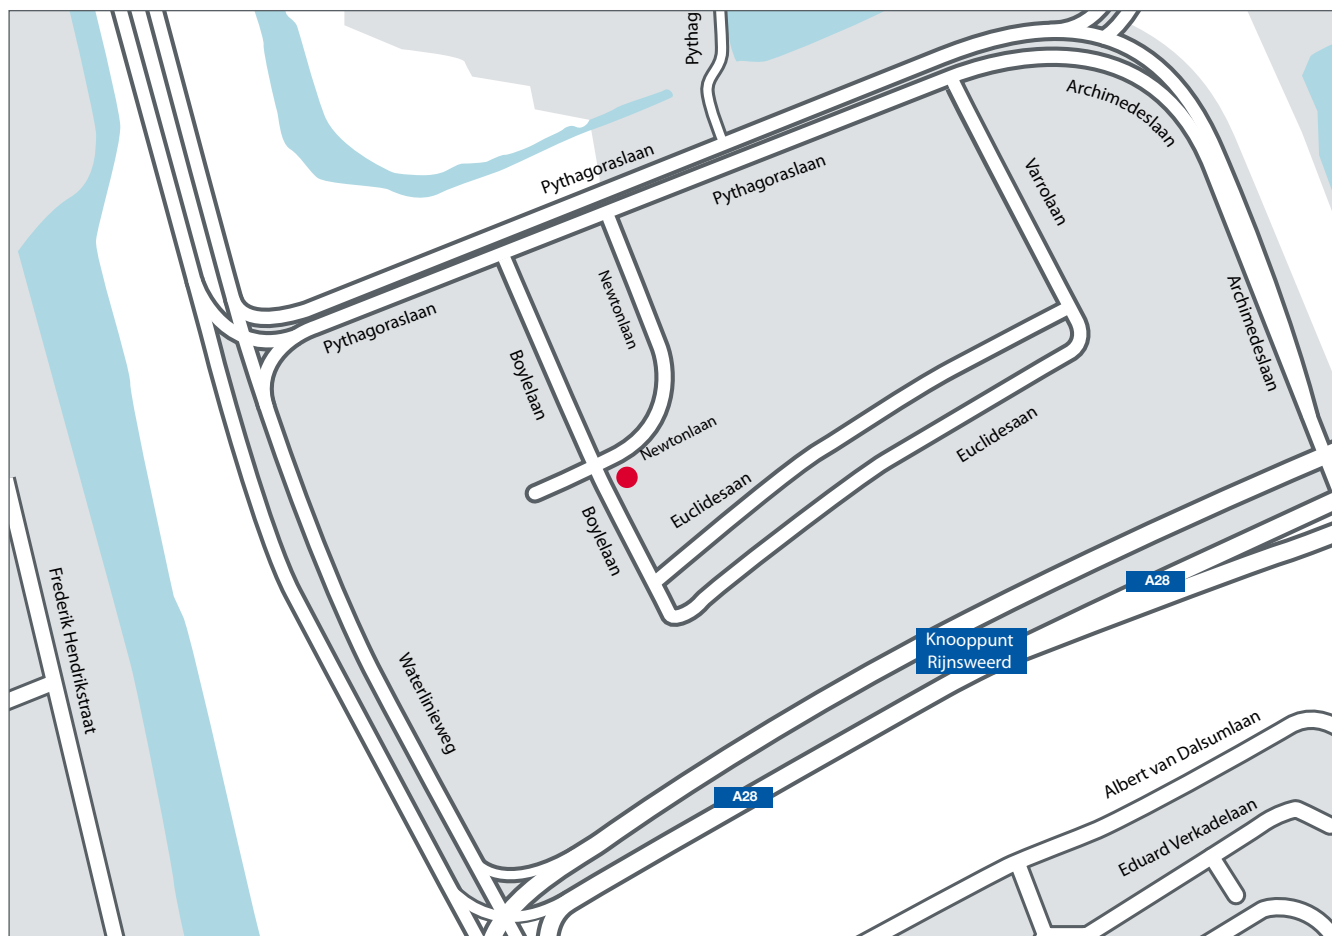

## Openbaar vervoer

Vanaf Centraal Station Utrecht neemt u buslijn 11 richting de Uithof/WKZ (reistijd ± 10 minuten).  
Uitstappen bij halte Rijnsweerd Noord (Provinciekantoor).

### Vanuit richting Breda's-Hertogenbosch/Amsterdam/Arnhem (A27/A2/A12)

U gaat de A27 op richting Ring Utrecht/Hilversum. Bij knooppunt Rijnsweerd volgt u de borden Ring Utrecht/Rijnsweerd. U neemt afslag 30, Veemarkt/Rijnsweerd en rijdt dan parallel aan de A27. U neemt dan meteen de afslag Rijnsweerd. *Zie verder 'vervolg'.*

### Vanuit richting Hilversum (A27)

Op de A27 volgt u de borden Ring Utrecht. Bij knooppunt Rijnsweerd neemt u de afslag Rijnsweerd/UMC/Uithof/Amersfoort (A28). U rijdt dan parallel aan de A27 en neemt dan meteen de afslag Rijnsweerd. *Zie verder 'vervolg'.*

### Parkeren

U vindt de parkeerplaatsen aan de linkerzijde van het pand, achter de slagboom.