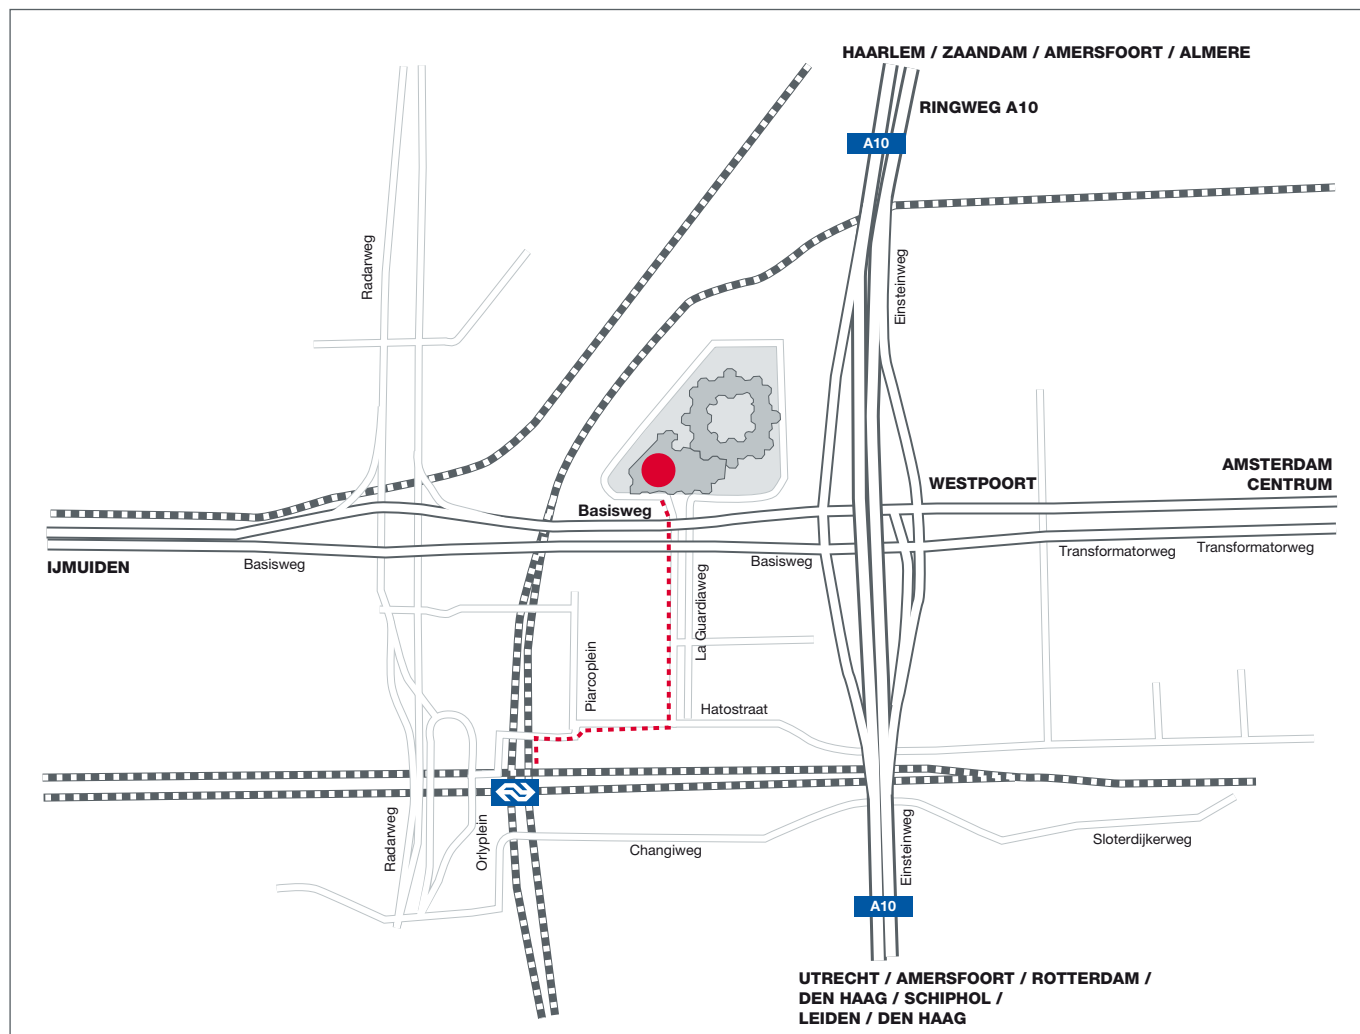

Routebeschrijving Basisweg Amsterdam

Basisweg 10, 1043 AP Amsterdam, Telefoon 020 583 91 11

Openbaar vervoer

Trein, metro (lijn 50) en tram (lijn 12):

U reist naar NS station Amsterdam Sloterdijk. Daar volgt u de aangegeven looproute (- - - - -).

Bussen:

GVB-halte Coentunnelweg: lijn 35, 36, 40* en 47*

GVB-halte La Guardiaweg: Lijn 35 en 36
 NZH-halte Op- en afrit ringweg A10: lijn 89

* Spitsdiensten op werkdagen van 6 - 9 en van 15 - 17.30 uur

Auto

Vanuit het noorden:

Neem op de ringweg A10 rond Amsterdam de 'afrit S 102, Westpoort 3000-9000, Haarlem N200, IJmuiden'. Daarna kiest u richting 'Haarlem/IJmuiden'. U rijdt nu op de Basisweg. APG is gevestigd in het eerste pand, direct aan uw rechterhand.

Vanuit het zuiden:

Neem op de ringweg A10 rond Amsterdam de 'afrit S 102, Westpoort 3000-9000, IJmuiden'. Daarna kiest u richting 'IJmuiden/3600-3900'. U rijdt nu op de Basisweg. APG is gevestigd in het eerste pand, direct aan uw rechterhand.